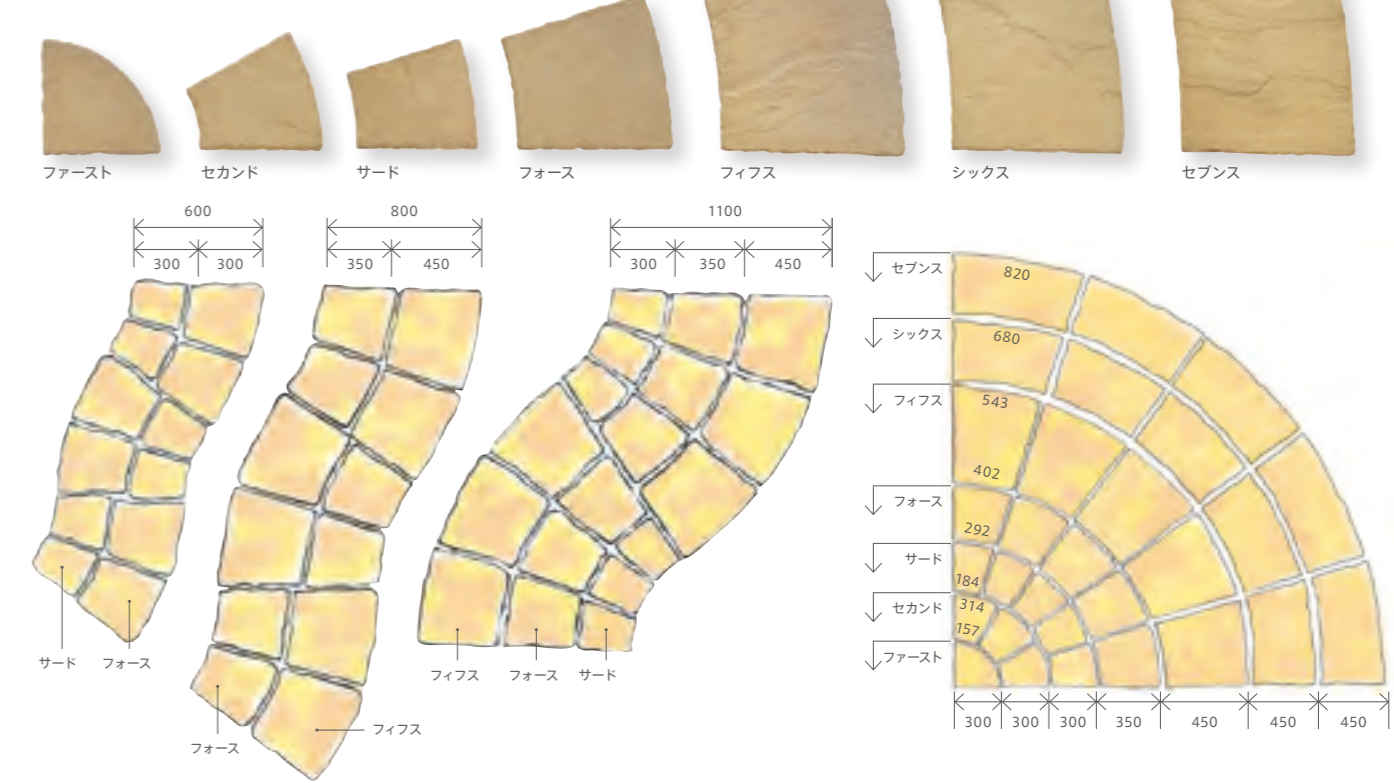

屋外床 | コンクリート | ストレートタイプ

カラー	サイズ	厚み	販売単位	重量	本体価格
アンティークイエロー	300×300mm	38mm	1枚	約6kg	¥1,050
	450×450mm	38mm	1枚	約14kg	¥2,450
	600×600mm	38mm	1枚	約25kg	¥4,000
	225×450mm	38mm	1枚	約7kg	¥1,180
	300×450mm	38mm	1枚	約9kg	¥1,580
アンティークグレー	300×600mm	38mm	1枚	約12kg	¥2,230
	450×600mm	38mm	1枚	約19kg	¥3,120
	300×300mm	38mm	1枚	約6kg	¥1,050
	450×450mm	38mm	1枚	約14kg	¥2,450
	600×600mm	38mm	1枚	約25kg	¥4,000
	225×450mm	38mm	1枚	約7kg	¥1,180
	300×450mm	38mm	1枚	約9kg	¥1,580
300×600mm	38mm	1枚	約12kg	¥2,230	
450×600mm	38mm	1枚	約19kg	¥3,120	

アンティークイエロー

アンティークグレー

美しい岩肌を
コンクリートで表現。

344

ネオストーン

NEO STONE

アンティークイエロー

アンティークイエロー

アンティークグレー

アンティークイエロー

組み合わせ例
(単位: mm)

屋外床 | コンクリート | サークルタイプ

カラー	サイズ	厚み	販売単位	重量	本体価格
アンティーク イエロー	ファースト	38mm	1枚	約5kg	¥940
	セカンド	38mm	1枚	約5kg	¥890
	サード	38mm	1枚	約5kg	¥890
	フォース	38mm	1枚	約9kg	¥1,720
	ファイフ	38mm	1枚	約14kg	¥2,450
	シックス	38mm	1枚	約18.5kg	¥4,890
	セブンス	38mm	1枚	約22kg	¥5,340
アンティーク グレー	ファースト	38mm	1枚	約5kg	¥940
	セカンド	38mm	1枚	約5kg	¥890
	サード	38mm	1枚	約5kg	¥890
	フォース	38mm	1枚	約9kg	¥1,740
	ファイフ	38mm	1枚	約14kg	¥2,450
	シックス	38mm	1枚	約18.5kg	¥4,890
	セブンス	38mm	1枚	約22kg	¥5,340