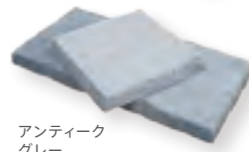

ネオストーン

344

NEO STONE

ネオストーンシリーズは英国産天然石の繊細で美しい剥離表層面をコンクリート素材で再現しました。ストレートタイプ、サークルタイプの両ユニットからなる各種形状を組み合わせることによってお庭を思いのままに演出することができます。

アンティークグレー

アンティークグレー

組み合わせ例
(単位: mm)

アンティークイエロー

屋外床 | コンクリート | ストレートタイプ

カラー	サイズ	厚み	販売単位	重量	本体価格
アンティークイエロー	300×300mm	38mm	1枚	約6kg	¥1,050
	450×450mm	38mm	1枚	約14kg	¥2,450
	600×600mm	38mm	1枚	約25kg	¥4,000
	225×450mm	38mm	1枚	約7kg	¥1,180
	300×450mm	38mm	1枚	約9kg	¥1,580
アンティークグレー	300×600mm	38mm	1枚	約12kg	¥2,230
	450×600mm	38mm	1枚	約19kg	¥3,120
	300×300mm	38mm	1枚	約6kg	¥1,050
	450×450mm	38mm	1枚	約14kg	¥2,450
	600×600mm	38mm	1枚	約25kg	¥4,000
	225×450mm	38mm	1枚	約7kg	¥1,180
	300×450mm	38mm	1枚	約9kg	¥1,580
300×600mm	38mm	1枚	約12kg	¥2,230	
450×600mm	38mm	1枚	約19kg	¥3,120	

アンティークイエロー

アンティークグレー

美しい岩肌を
コンクリートで表現。

344

ネオストーン

NEO STONE

アンティークイエロー

アンティークイエロー

あらゆる風景にとけ込み、さりげない空間を演出するスリーパータイプ。経年変化により独特の風合いを醸し出す枕木を忠実に再現しました。本物の木材に比べ滑りにくく腐食の心配がありません。

リアルな木質感。

屋外床 | コンクリート | スリーパータイプ

	サイズ	厚み	販売単位	重量	本体価格
S	600×220mm	50mm	1枚	約13kg	¥2,800
M	800×220mm	50mm	1枚	約17kg	¥3,600
L	1200×220mm	50mm	1枚	約26kg	¥4,650