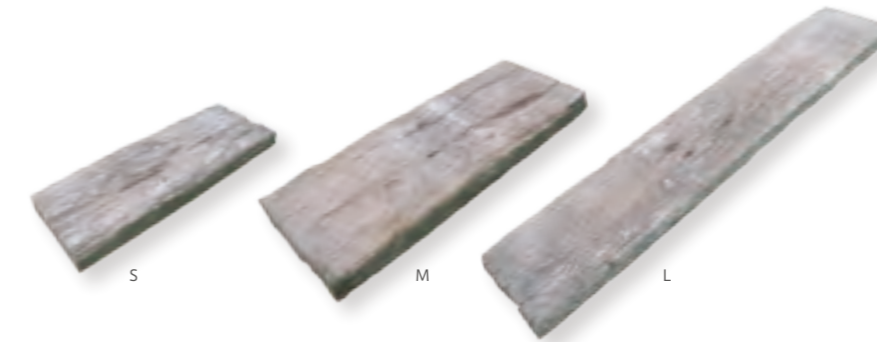

アンティークグレー

アンティークイエロー

組み合わせ例
(単位: mm)

屋外床 | コンクリート | サークルタイプ

カラー	サイズ	厚み	販売単位	重量	本体価格
アンティーク イエロー	ファースト	38mm	1枚	約5kg	¥940
	セカンド	38mm	1枚	約5kg	¥890
	サード	38mm	1枚	約5kg	¥890
	フォース	38mm	1枚	約9kg	¥1,720
	ファイフ	38mm	1枚	約14kg	¥2,450
	シックス	38mm	1枚	約18.5kg	¥4,890
	セブンス	38mm	1枚	約22kg	¥5,340
アンティーク グレー	ファースト	38mm	1枚	約5kg	¥940
	セカンド	38mm	1枚	約5kg	¥890
	サード	38mm	1枚	約5kg	¥890
	フォース	38mm	1枚	約9kg	¥1,740
	ファイフ	38mm	1枚	約14kg	¥2,450
	シックス	38mm	1枚	約18.5kg	¥4,890
	セブンス	38mm	1枚	約22kg	¥5,340

アンティーク
イエロー

アンティーク
グレー

IMPORT STONE
輸入石材

JAPANESE STONE
国産石材

BRICK
レンガ

CONCRETE
コンクリート

ネオストーン

344 NEO STONE

あらゆる風景にとけ込み、さりげない空間を演出するスリーパータイプ。経年変化により独特の風合いを醸し出す枕木を忠実に再現しました。本物の木材に比べ滑りにくく腐食の心配がありません。

リアルな木質感。

屋外床 | コンクリート | スリーパータイプ

	サイズ	厚み	販売単位	重量	本体価格
S	600×220mm	50mm	1枚	約13kg	¥2,800
M	800×220mm	50mm	1枚	約17kg	¥3,600
L	1200×220mm	50mm	1枚	約26kg	¥4,650