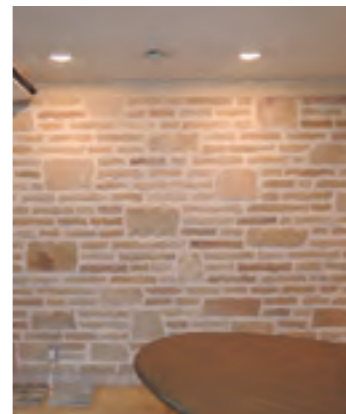

サンドベージュ

コーラルピンク

075

デザートウォール

DESERT WALL

ラフなその表情はハンドメイド特有の製法にて成り立ちます。欧州に残る古城の壁面をそのまま切り取ったような表情が特徴です。石の質感以外にも、目地の素材やカラー、目地幅を変える等の工夫によって多様な個性を主張する事が出来ます。ラフで趣のある空間を演出してみたいはいかがでしょうか。

サンドベージュ

サンドベージュ

サンドベージュ

サンドベージュ

ラフさが際立つ
アイストツプ。

サンドベージュ

屋外壁・屋内壁 | 硬質砂岩 | 貼材

カラー	サイズ	厚み	販売単位	重量	本体価格
サンドベージュ	60/150/240× 150-500mm	15-35mm	1㎡	約70kg	¥22,700
コーラルピンク	60/150/240× 150-500mm	15-35mm	1㎡	約70kg	¥22,700

サンドベージュ

コーラルピンク