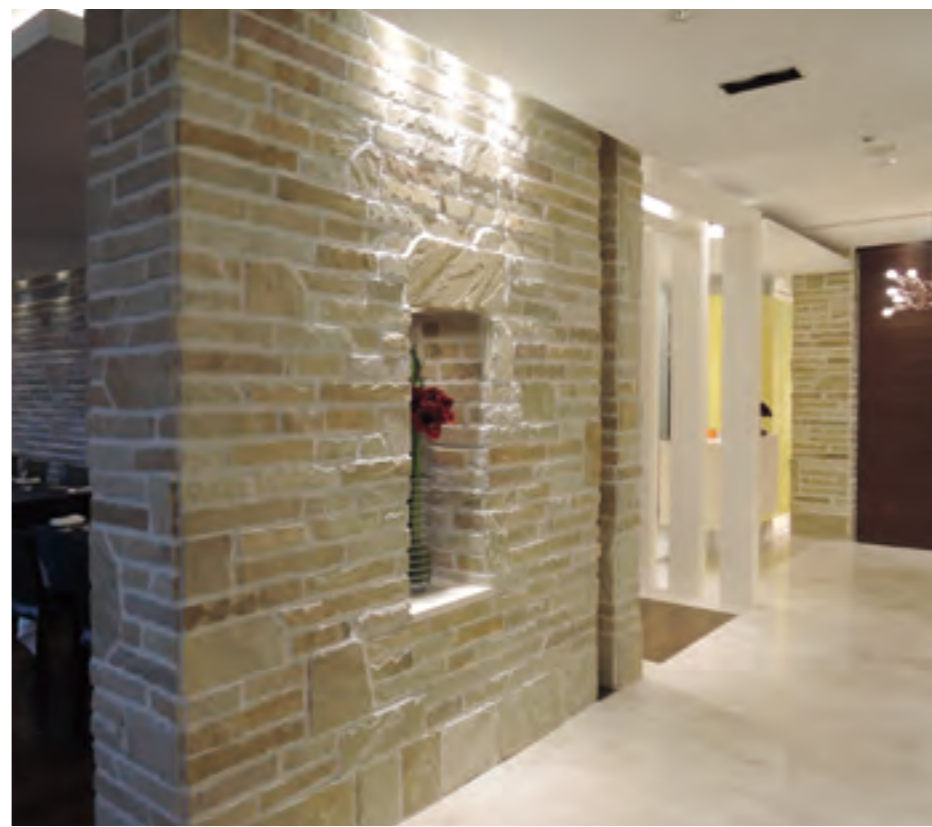

075

デザートウォール

DESERT WALL

ラフなその表情はハンドメイド特有の製法にて成り立ちます。欧州に残る古城の壁面をそのまま切り取ったような表情が特徴です。石の質感以外にも、目地の素材やカラー、目地幅を変える等の工夫によって多様な個性を主張する事が出来ます。ラフで趣のある空間を演出してみたいはいかがでしょうか。

ラフさが際立つ
アイストツプ。

サンドベージュ

屋外壁・屋内壁 | 硬質砂岩 | 貼材

カラー	サイズ	厚み	販売単位	重量	本体価格
サンドベージュ	60/150/240× 150-500mm	15-35mm	1㎡	約70kg	¥22,700
コーラルピンク	60/150/240× 150-500mm	15-35mm	1㎡	約70kg	¥22,700