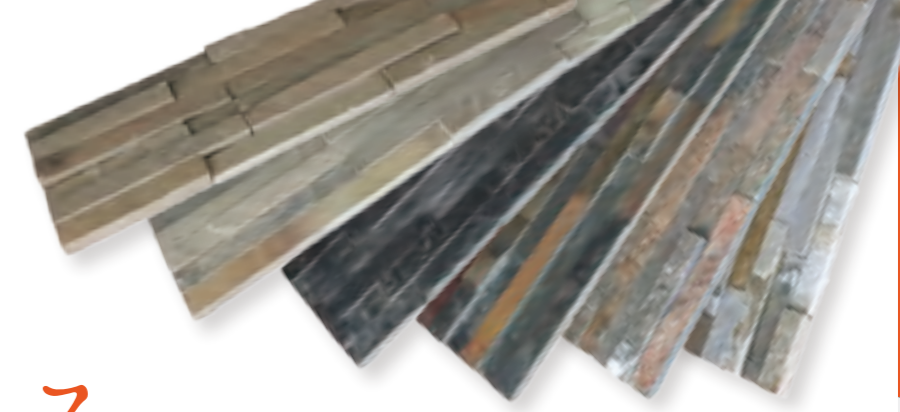

モスブラック

アースブレンド

075

ニュースタック

NUSTACK

よりスタイリッシュによりシャープにというテーマに沿って開発されたニュースタック。細いシルエットにこだわり、洗練されたイメージを醸し出すモダンスタイル向けの製品です。一方、柔らかい質感のカラーもご用意。ナチュラルスタイルにもご利用頂けるラインナップにもご注目下さい。

オークルイエロー

クレマ

ミント

アースブレンド

シャープに。
スタイリッシュに。

屋外壁 | 硬質砂岩・粘板岩・石英岩 | 貼材

カラー	サイズ	厚み	販売単位	重量	本体価格
オークルイエロー	600×150mm	10-20mm	1枚	約3.8kg	¥980
ミント	600×150mm	10-20mm	1枚	約3.8kg	¥980
モスブラック	600×150mm	10-20mm	1枚	約3.8kg	¥980
アースブレンド	600×150mm	10-20mm	1枚	約3.8kg	¥980
クレマ	600×150mm	10-20mm	1枚	約3.8kg	¥980
ラディアン	600×150mm	10-20mm	1枚	約3.8kg	¥980

BRICK
レンガ

CONCRETE
コンクリート