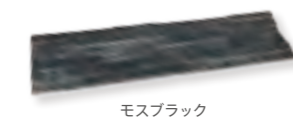

モスブラック

アースブレンド

075

ニュースタック

NUSTACK

よりスタイリッシュによりシャープにというテーマに沿って開発されたニュースタック。細いシルエットにこだわり、洗練されたイメージを醸し出すモダンスタイル向けの製品です。一方、柔らかい質感のカラーもご用意。ナチュラルスタイルにもご利用頂けるラインナップにもご注目下さい。

オークルイエロー

クレマ

ミント

アースブレンド

シャープに。
スタイリッシュに。

屋外壁 | 硬質砂岩・粘板岩・石英岩 | 貼材

カラー	サイズ	厚み	販売単位	重量	本体価格
オークルイエロー	600×150mm	10-20mm	1枚	約3.8kg	¥980
ミント	600×150mm	10-20mm	1枚	約3.8kg	¥980
モスブラック	600×150mm	10-20mm	1枚	約3.8kg	¥980
アースブレンド	600×150mm	10-20mm	1枚	約3.8kg	¥980
クレマ	600×150mm	10-20mm	1枚	約3.8kg	¥980
ラディアン	600×150mm	10-20mm	1枚	約3.8kg	¥980

オークルイエロー

ミント

モスブラック

ラディアン

アースブレンド

クレマ

IMPORT STONE
輸入石材

JAPANESE STONE
国産石材