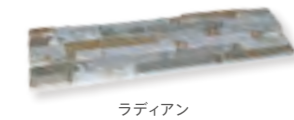

モスブラック

アースブレンド

075

ニュースタック

NUSTACK

よりスタイリッシュによりシャープにというテーマに沿って開発されたニュースタック。細いシルエットにこだわり、洗練されたイメージを醸し出すモダンスタイル向けの製品です。一方、柔らかい質感のカラーもご用意。ナチュラルスタイルにもご利用頂けるラインナップにもご注目下さい。

オークルイエロー

クレマ

ミント

アースブレンド

シャープに。
スタイリッシュに。

屋外壁 | 硬質砂岩・粘板岩・石英岩 | 貼材

カラー	サイズ	厚み	販売単位	重量	本体価格
オークルイエロー	600×150mm	10-20mm	1枚	約3.8kg	¥980
ミント	600×150mm	10-20mm	1枚	約3.8kg	¥980
モスブラック	600×150mm	10-20mm	1枚	約3.8kg	¥980
アースブレンド	600×150mm	10-20mm	1枚	約3.8kg	¥980
クレマ	600×150mm	10-20mm	1枚	約3.8kg	¥980
ラディアン	600×150mm	10-20mm	1枚	約3.8kg	¥980

オークルイエロー

ミント

モスブラック

ラディアン

アースブレンド

クレマ

IMPORT STONE
輸入石材

JAPANESE STONE
国産石材