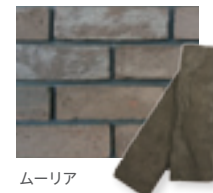

異国情緒を
味わう。

ロッシオ

ロッシオ

ムーリア

004

フェイスングブリック

FACING BRICK

本場ヨーロッパのレンガをスライスしました。高さのある壁面に貼りあげることで気品ある街並みを表現できます。

屋外壁 | レンガ | タイル

カラー	サイズ	厚み	販売単位	重量	本体価格
ブローム	215×65mm	15mm	1枚	約0.6kg	¥280
ホーブス	215×65mm	15mm	1枚	約0.6kg	¥280
ロッシオ	215×65mm	15mm	1枚	約0.6kg	¥280
ムーリア	215×65mm	15mm	1枚	約0.6kg	¥280

ブローム

ホーブス

ロッシオ

ムーリア

terra+s 76