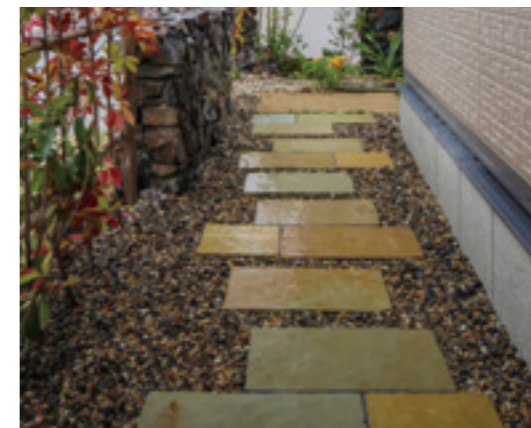

075

エイジングペイブ

AGING PAVE

何十年、何百年を経て、歴史を積み重ねきた物にしか出せない表情。エイジングペイブはご利用頂いたその日から時間を切り取ったような空間を演出する事が出来ます。タンブル加工を施す事で、磨り減った表面。丸みを帯びたエッジによるクラシカルな雰囲気。カラーも人気のベージュ系からモダンなブラック系まで様々な種類をご用意しました。

クロムイエロー

クラシカルな
味わいを今ここで。

クロムイエロー

モスグリーン 濡れた状態

ヘイズグレー

屋外床 | 硬質石灰岩 | 方形

カラー	サイズ	厚み	販売単位	重量	本体価格
クロムイエロー	295×295mm	30mm	1枚	約7kg	¥1,200
クロムイエロー	295×600mm	30mm	1枚	約14kg	¥2,400
クロムイエロー	600×600mm	30mm	1枚	約28kg	¥4,800
タンブラック	295×295mm	30mm	1枚	約7kg	¥1,200
タンブラック	295×600mm	30mm	1枚	約14kg	¥2,400
タンブラック	600×600mm	30mm	1枚	約28kg	¥4,800
ヘイズグレー	295×295mm	30mm	1枚	約7kg	¥1,200
ヘイズグレー	295×600mm	30mm	1枚	約14kg	¥2,400
ヘイズグレー	600×600mm	30mm	1枚	約28kg	¥4,800
モスグリーン	295×295mm	30mm	1枚	約7kg	¥1,200
モスグリーン	295×600mm	30mm	1枚	約14kg	¥2,400
モスグリーン	600×600mm	30mm	1枚	約28kg	¥4,800