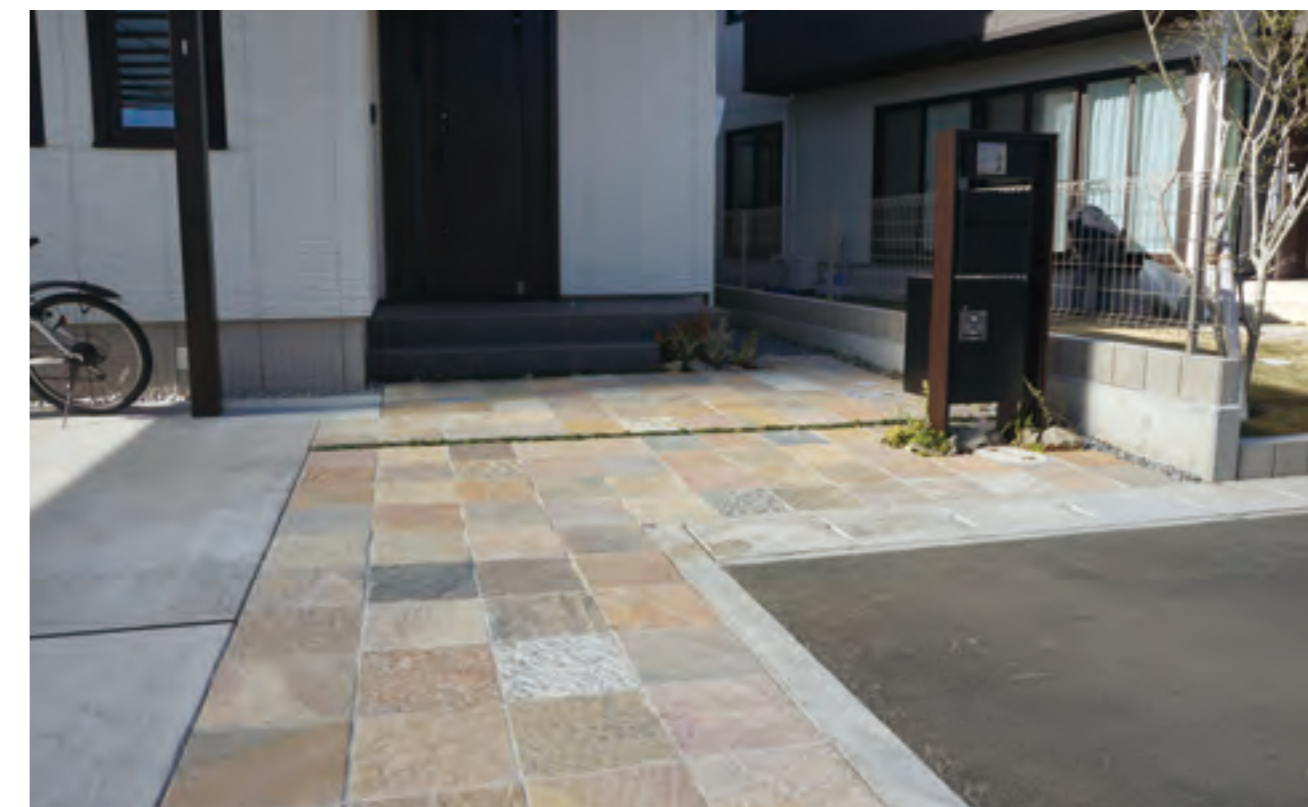

078

クレマクォーツ

CREMA QUARTZ

美しい石英岩の色調は、色とりどりでまるでエスプレッソに浮かぶクレマのよう。どなたでもどんな場所でも似合わない所は無いでしょう。ベージュ・グレーを基調とした煌びやかな表情を放つ石英岩。硬質かつ重量感のある素材がナチュラルなテイストを醸し出し、幅広いシーンで鮮やかな演出をしてくれます。

03

屋外床・屋外壁 | 石英岩 | 方形

サイズ	厚み	販売単位	重量	本体価格
90×90mm	20-35mm	1枚	約0.53kg	¥130
90×190mm	20-35mm	1枚	約1.1kg	¥260
90×290mm	20-35mm	1枚	約1.7kg	¥390
190×190mm	20-35mm	1枚	約2.35kg	¥520
290×290mm	20-35mm	1枚	約5.5kg	¥1,170
290×590mm	20-35mm	1枚	約11.2kg	¥2,900